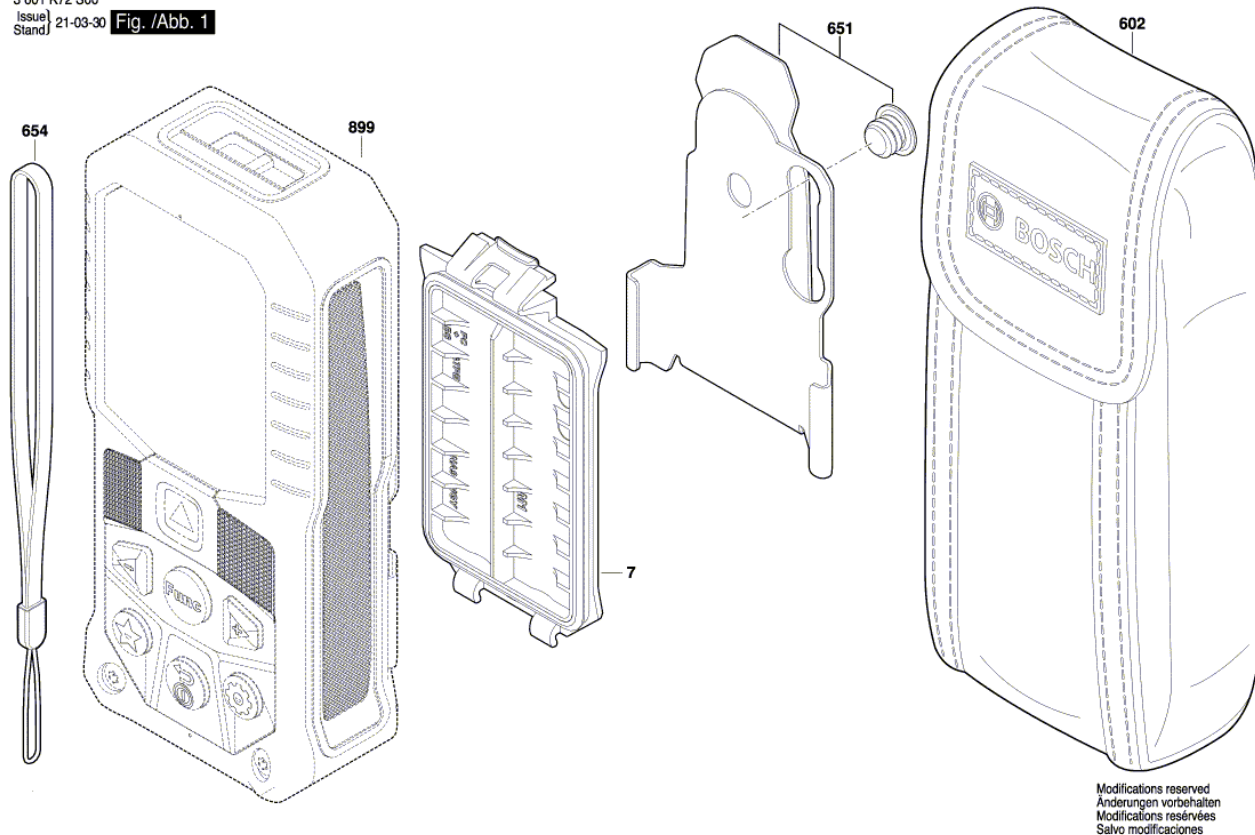

Изображение - модел - E

3 601 K72 S00
Issue | 21-03-30 | Fig. /Abb. 1
Stand

Списък на резервните части

Артикул	Каталожен номер	Описание	Изображение
7	1 600 A01 NA9	КОРПУС НА БАТЕРИЯ	1
602	1 600 A02 0WP	ЧАНТА	1
651	1 609 922 1KP	Скоба окачване на колан	1
654	1 600 A01 4BT	КАИШКА ЗА НОСЕНЕ	1